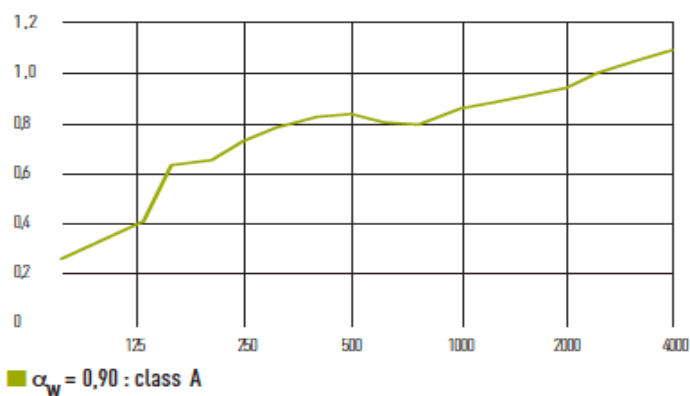

512-3360 korkur.is

eurocoustic

Minerval kerfisolftaplötur

Slétt steinullarplata með góðum hljóðdempunar og hljóðísogseiginleikum. Plöturnar eru á yfirborðinu klæddar hvítum trefjadúk, en á bakhlið eru glertrefjadúk til að auka hljóðdempun. Plöturnar eru framleiddar með það að markmiði að tryggja góðann varanlegan árangur til lengri tíma.

Minerval loftaplöturnar eru 12 og 15mm þykkar og er 12mm með A kanti og 15mm með A og E kanti.

Minerval plöturnar eru á hagstæðu verði og hafa frábæra eiginleika.

Eiginleikar Minerval

- **Brunapol:**
- BS EN 13501-1: EUROCLASSE A1.
- **Eldvörn:** Minerval loftaplöturnar hafa verið prófaðar skv. evrópskum stöðlum og eru vottaðar í flokki M0 sem er hæsti flokkur eldpöls í kerfisolftaplötum.
- **Ljósendurkast (hámark):**
- 81%.
- **Rakapol (hámark):**
- 100%.