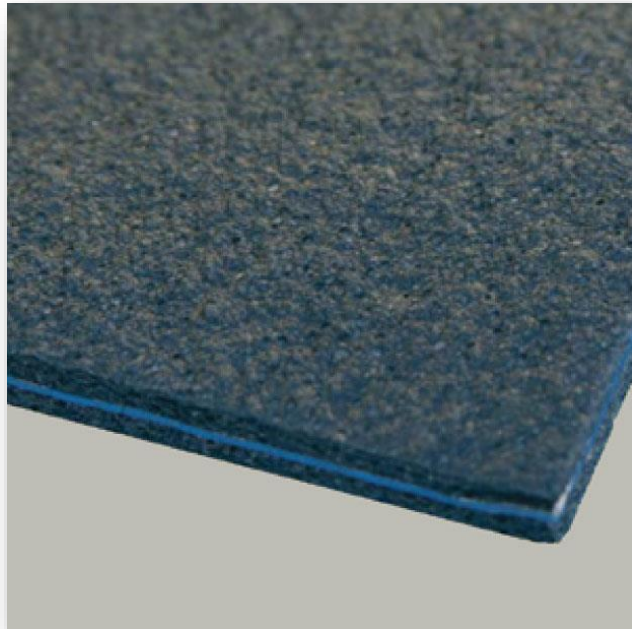

HLJÓÐDEMPANDI MOTTUR MEÐ BLÝI

AKUSTIK®- METAL SLIK ART.6

EFNI

AKUSTIK® - METAL SLIK ART.6 er þriggja laga motta með blýi. Efsta og neðsta lagið er þéttur hljóðdempandi svampur (enska: impermeable cross-linked polyethylene) og miðlag er blý, annað hvort 0.35mm eða 0.5mm þykkt. Útkoman er motta sem dempar bæði há- og lágtíðni hljóð.

Svamppéttleiki: 30 kg/m³

Blýþykkt: 0.35mm og 0.5 mm

Eldþol: F / sérpantanir í boði

Hljóðdempun: 27.5 dB

NOTKUN

AKUSTIK® - METAL SLIK ART.6 er til dæmis hugsað sem einangrunarefni fyrir herbergji, vélarrými, gólf, milliveggi, vélar, og rásir. Sérstaklega er mælt með efniinu þar sem vatn eða olía er nálægt mottunum. Efnið er hentugt sem undirlag fyrir gólfefni þar sem sótt er eftir því að draga úr hljóðbærni í báðar áttir - bæði í og úr rýminu.

Hægt er að fá efnið með verndarfilmu ef óskað er eftir því. Eins og til dæmis við aðstæður þar sem olía og fita gæti verið til staðar.

Hljóðdempandi svampurinn kemur einnig í veg fyrir titring og þjappast ekki saman.

STÆRÐIR:

Breidd: 1000mm

Lengd: 3000 mm

Þykkt: 6mm

Sérpantanir eru einnig í boði.

3 mm fjöletýlen

0.35mm/0.5mm blý

3 mm fjöletýlen