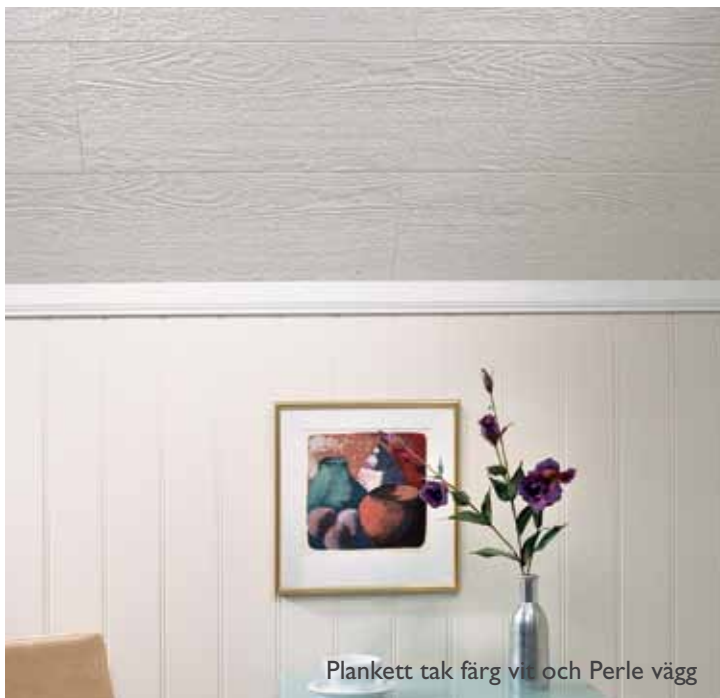

Symfoni tak färg vit Royal vägg

Plankett tak färg vit och Perle vägg