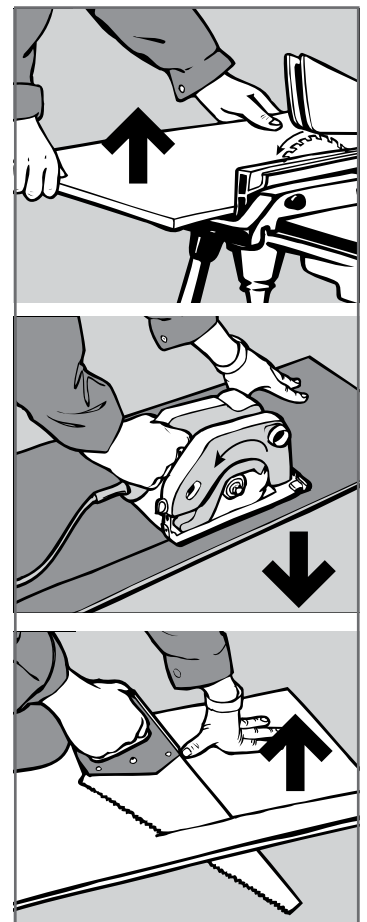

Tjocklek: 11 mm

Nettomått: 280 x 1200, 280 x 1800 mm

Bruttomått: 300 x 1220, 300 x 1820 mm

Förpackning: 4 skivor, netto 1,34 m²/2,02 m²

Vikt: 14/19 kg

Färg: NCS S 0502-Y

Symfoni

Tjocklek: 11 mm

Nettomått: 280 x 1200

Bruttomått: 300 x 1220

Förpackning: 4 skivor, netto 1,34 m²

Vikt: 14 kg

Färg: NCS S 0502-Y

Samtliga skivor är målade med vattenbaserad akrylfärg, glans 20. Om man får tapetklistor/primer på skivan skall klistret / primern **omedelbart torkas bort**. Om detta ej görs kan färgen efter en tid släppa från skivan.

Huntonit penselmålad vägg:

Perle, Skygge och Fas 8 panel*

Tjocklek: 11 mm

Nettomått: 600 x 2390 mm

Bruttomått: 620 x 2390 mm

Förpackning: 2 skivor, netto 2,87 m²

Vikt: 27,5 kg

Perle penselmålad finns i färgerna:

Caffelatte: NCS S 1005-Y30R

Vit: NCS S 0502-Y

Frost: NCS S 1500 N

Sahara: NCS S 2005 Y30R

Skygge penselmålad finns i färgerna:

Caffelatte: NCS S 1005-Y30R

Vit: NCS S 0502-Y

Frost: NCS S 1500 N

Fas 8 panel penselmålad finns i färgerna:

Caffelatte: NCS S 1005-Y30R

Vit: NCS S 0502-Y

Frost: NCS S 1500 N

*Levereras med not och fjäder endast på långsidorna.

Verktyg som behövs för montering av tak och väggskivor:

- Elektrisk skruvdragare
- Snörslå (färgsnöre)/ alt. långt vattenpass
- Gipsskruvar
- Såg

Skivorna skall lagras torrt på fast underlag. Observera! Nettomått: lika med täckande yta. Bruttomått: inklusive not och fjäder.

Huntonit färdigmålad vägg

(netto 600 x 2390 mm) Perle, Skygge och Fas 8 panel.