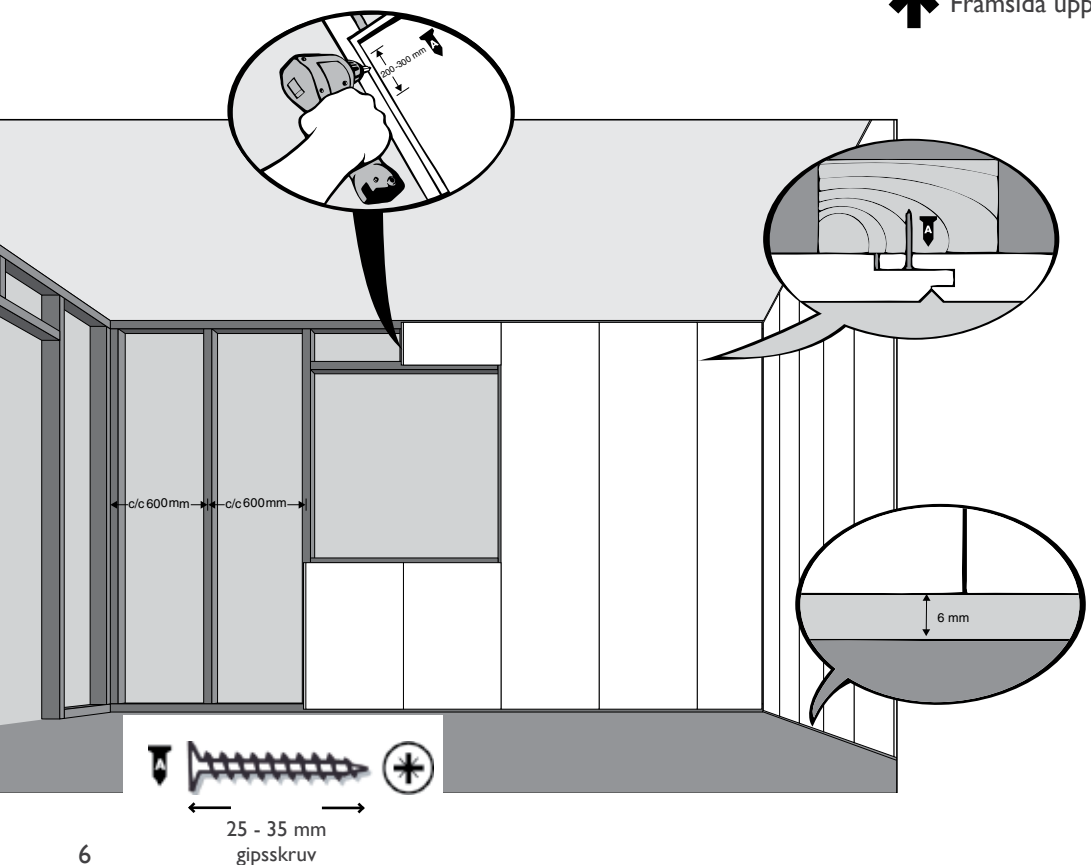

Tjocklek: 11 mm

Nettomått: 280 x 1200, 280 x 1800 mm

Bruttomått: 300 x 1220, 300 x 1820 mm

Förpackning: 4 skivor, netto 1,34 m²/2,02 m²

Vikt: 14/19 kg

Färg: NCS S 0502-Y

Symfoni

Tjocklek: 11 mm

Nettomått: 280 x 1200

Bruttomått: 300 x 1220

Förpackning: 4 skivor, netto 1,34 m²

Vikt: 14 kg

Färg: NCS S 0502-Y

Samtliga skivor är målade med vattenbaserad akrylfärg, glans 20. Om man får tapetklistor/primer på skivan skall klistret / primern **omedelbart torkas bort**. Om detta ej görs kan färgen efter en tid släppa från skivan.

Huntonit penselmålad vägg:

Perle, Skygge och Fas 8 panel*

Tjocklek: 11 mm

Nettomått: 600 x 2390 mm

Bruttomått: 620 x 2390 mm

Förpackning: 2 skivor, netto 2,87 m²

Vikt: 27,5 kg

Perle penselmålad finns i färgerna:

Caffelatte: NCS S 1005-Y30R

Vit: NCS S 0502-Y

Frost: NCS S 1500 N

Sahara: NCS S 2005 Y30R

Skygge penselmålad finns i färgerna:

Caffelatte: NCS S 1005-Y30R

Vit: NCS S 0502-Y

Frost: NCS S 1500 N

Fas 8 panel penselmålad finns i färgerna:

Caffelatte: NCS S 1005-Y30R

Vit: NCS S 0502-Y

Frost: NCS S 1500 N

*Levereras med not och fjäder endast på långsidorna.

Verktyg som behövs för montering av tak och väggskivor:

- Elektrisk skruvdragare
- Snörslå (färgsnöre)/ alt. långt vattenpass
- Gipsskruvar
- Såg

Skivorna skall lagras torrt på fast underlag. Observera! Nettomått: lika med täckande yta. Bruttomått: inklusive not och fjäder.

Huntonit färdigmålad vägg

(netto 600 x 2390 mm) Perle, Skygge och Fas 8 panel.