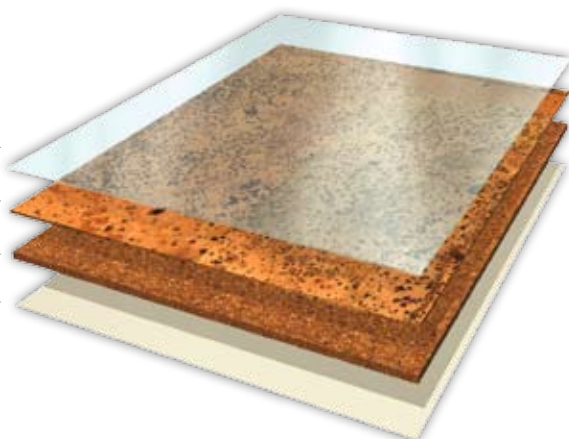

Stærð: 600x450x3,2mm

PEBBLES

Stærð: 600x450x3,2mm

HPS húðaður korkur ber 25 ára slitábyrgð frá framleiðanda

HPS vínylyfirborðshúð →
Ekta korkmynstur →
Ekta mjúkur korkur →
Vínýl undirlag →

Sjá verðlista á www.korkur.is

Vínýlkorkur

Vínýlkorkur kallast korkur með vínýl yfirborðshúð. Þennan kork þarf ekki að lakka heldur kemur hann tilbúinn og er límdur beint á gólflið.

SLATE ECLIPSE

HARMONY

HARMONY

HARMONY

ACCENT

Stöndum vörð um framtíðina